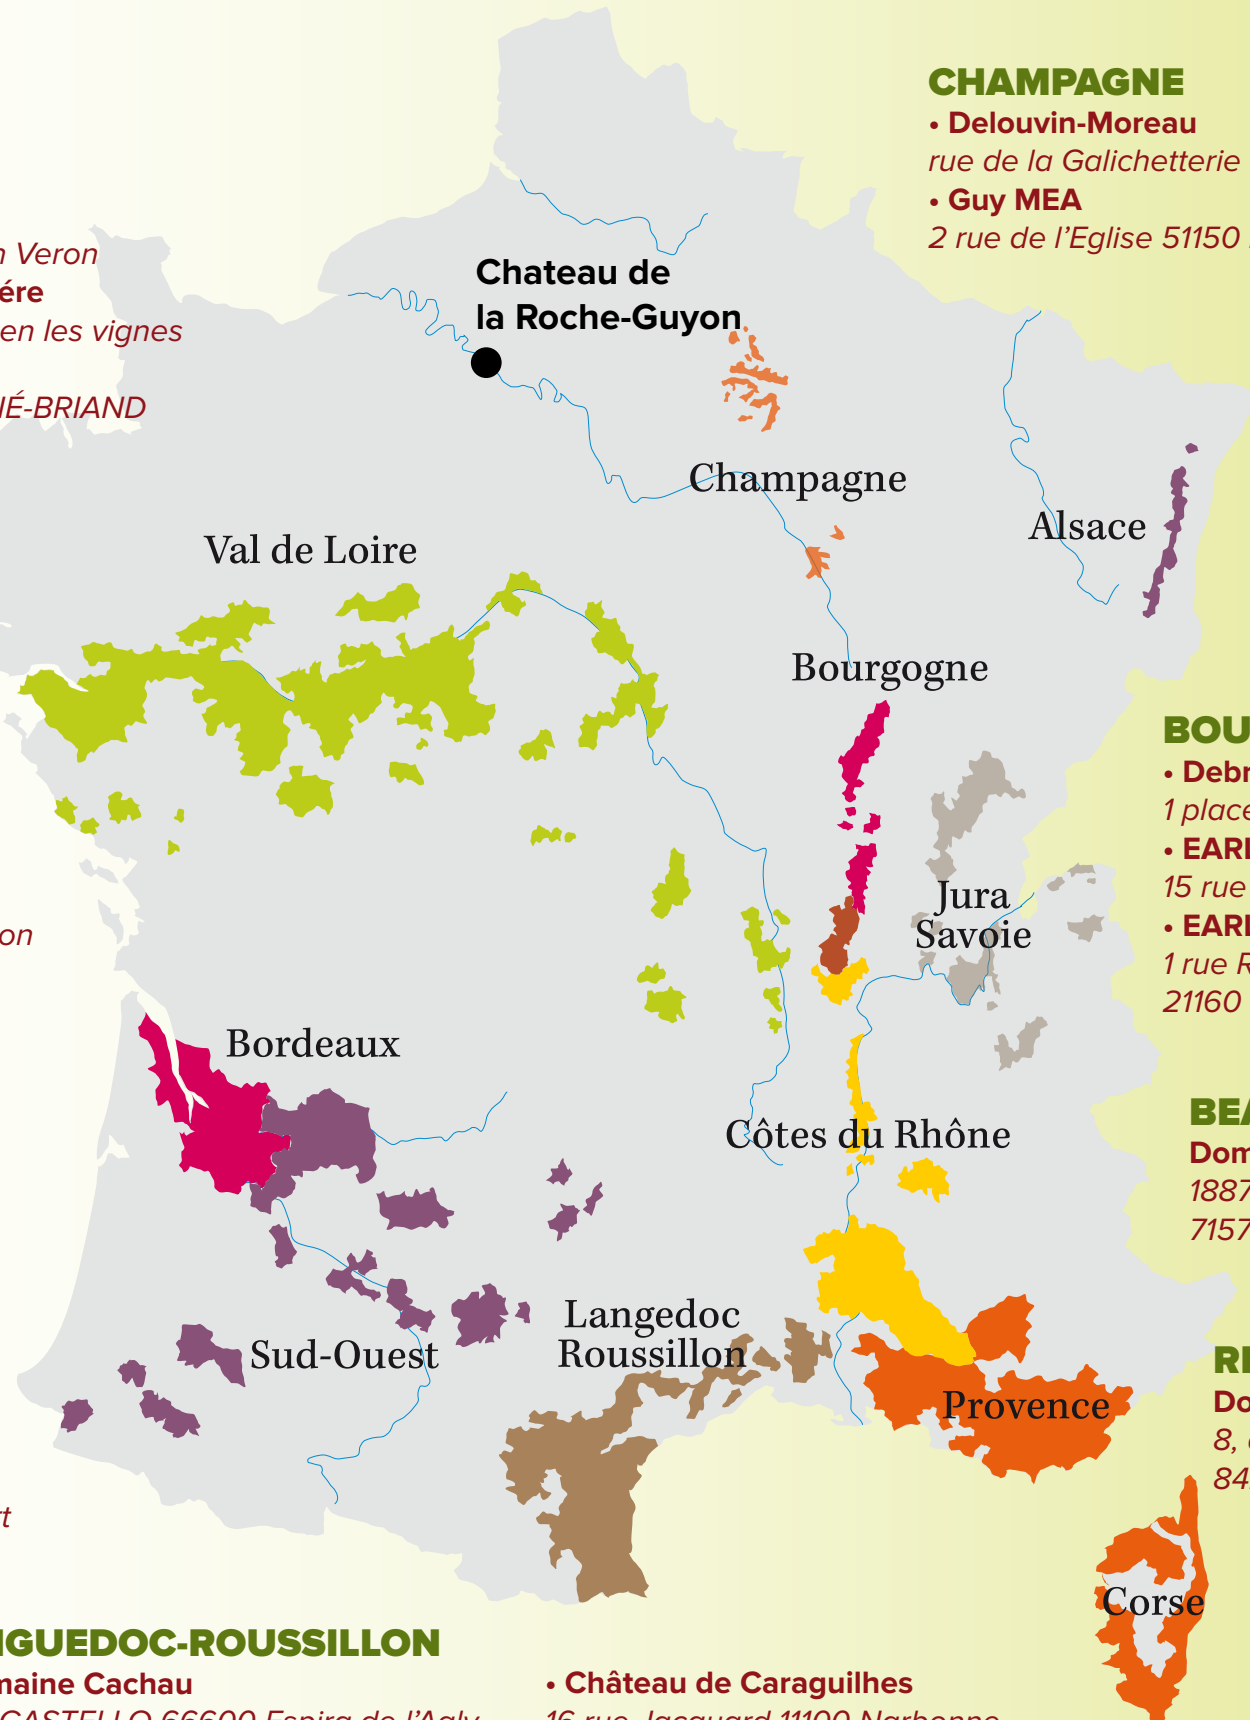

POITOU-CHARENTE

- **Vignobles Jean Bruno Gay**
  22 route de Celles
  16130 Salles d'Angles

BORDEAUX

- **La tour du Fayet**
  1 rue Gueyrot 33330 Saint Emilion
- **Terroirs Vins et Découvertes**
  Les Guinots 33350 Flaujacques
- **EARL Haut Rigal**
  Lieu Dit RIGAL
  33490 Le Plan sur Garonne
- **Bordeaux Grand Cru**
  8 rue Maurice Ferchaud
  33910 Saint-Denis de Pile

CAHORS-DORDOGNE

- **Vignoble Pelvillain Frères**
  La Haute Brande 46160 Albas
- **EARL Vignoble Gouy**
  11 rue du Mont Réal 24240 Pomport

LANGUEDOC-ROUSSILLON

- **Domaine Cachau**
  MAS CASTELLO 66600 Espira de l'Agly
- **Château Camplazens**
  16 rue Jacquard 11100 Narbonne
- **Château de Caraguilhes**
  16 rue Jacquard 11100 Narbonne
- **Villa Delmas Cotes de Thongue**
  route de Valros 34630 Saint Thibery

CHAMPAGNE

- **Delouvin-Moreau**
  rue de la Galichetterie 51700 Vandieres
- **Guy MEA**
  2 rue de l'Eglise 51150 Louvois

ALSACE

- **EARL Platz**
  8 rte de selestat
  68750 Bergheim
- **Domaine Edelweiss**
  Scherwiller
  67730 Chatenois

BOURGOGNE

- **Debray**
  1 place St Jacques 21200 Beaune
- **EARL du Vieux Cep**
  15 rue St Martin 89800 Lignorelles
- **EARL Fournier Daniel**
  1 rue Raymond Poincaré
  21160 Couchey

BEAUJOLAIS

- **Domaine des gandelins**
  1887 route deschamps
  71570 La Chapelle de Guinché

RHONE-ALPES

- **Domaine Comte de Lauze**
  8, av. des Bosquets
  84232 Château Neuf du Pape

Les Produits du Terroir

ESCARGOTS DU MONT RÉAL

11 rue du Mont Réal
76220 Beauvoir en Lyons

L'ARDECHE SALAISONS

Grande rue 07410 ST Felicien

RELAIS GOURMET

Foie Gras
14 rue Burugoria 64700 Hendaye

LE MOULIN DE LA FORGE

Confits et terrines
Le moulin de la forge 60590 Le Vaumain

SCEA DES DAGUETS

Pâté deCerfs
Le moulin de la forge 60590 Le Vaumain

CHARLES LABORIE

Champignons
237 impasse des Ruches 26600 Mercuriol

LES DÉLICES DE MIMINE

Confitures
41 ue de Chantereine 95450 Aavernes

SYLVAIN LABORIE

Fromages Pyrénées
237 impasse des Ruches 26600 Mercuriol

SHIRLEY'S DELICATESSEN

Viennoiserie
53 rue Abel Prouharam 77120 Coulommiers

CAVIAR LA PERLE NOIRE

Aquadem Sa Cros NOIR 24620 Les EYZIES

LES HUÎTRES DE BLAINVILLE

La Cabanor Bat. B12 CPTÉ professionnel
50560 Blainville sur mer

SICILIANU

Tadition gastronomique Sicilienne
sicilianu@outlook.com

Coin du libraire

La NOUVELLE RÉSERVE - LIVRES 5 rue du Maréchal Foch 78520 Limay